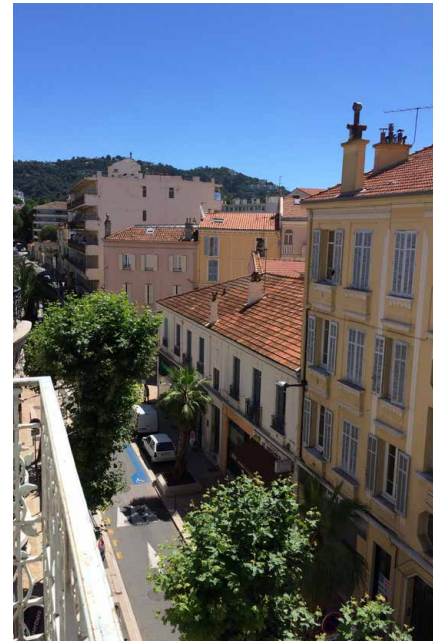

Les Dattios de Mimont

CANNES (06)

39 & 41 RUE DE MIMONT CANNES

Rue de Mimont

Façades existantes

Etat projeté

Vue du 3^{ème} étage en direction
de la place du commandant Maria

Etat projeté façade Traverse Mimont

Etat projeté façade rue de Mimont

Vue sur jardin intérieur

Terrasses du 3^{ème} étage BAT C et B

Vue sur le quartier de la Californie

Etat projeté des terrasses et d'un patio