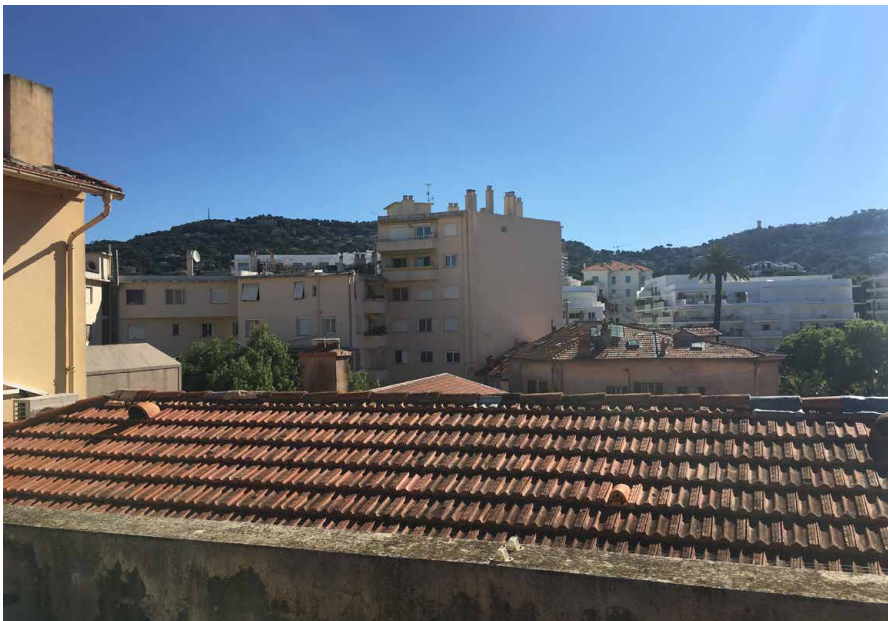

Les Dattios de Mimont

CANNES (06)

39 & 41 RUE DE MIMONT CANNES

Rue de Mimont

Façades existantes

Etat projeté

Vue du 3^{ème} étage en direction
de la place du commandant Maria

Etat projeté façade Traverse Mimont

Etat projeté façade rue de Mimont

Vue sur jardin intérieur

Terrasses du 3^{ème} étage BAT C et B

Vue sur le quartier de la Californie

Etat projeté des terrasses et d'un patio